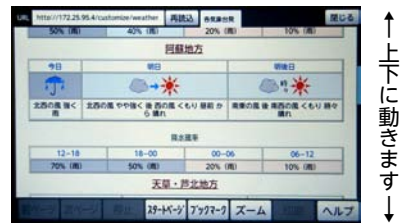

ごみカレンダーを見るには **くらしの便利情報** のボタンをタッチ！

今日の天気を詳しく見るなら！

明日のお天気をタッチすると、今日、明日、明後日の熊本県内の天気を見ることができます。画面を触って上下に動かして見ます。

ここをタッチ

情報提供: 阿蘇市/阿蘇TWC

あしんホットライン **阿蘇市 公共施設電話帳**

そうだん室 **なんでもそうだん室** (平成23年4月1日更新)

動画ばんぐみ **みんなのミニテレビ** (平成23年4月1日更新)

ふくしと健康 **すこやかだより** (平成23年4月1日更新)

防災てびき **もしもの避難情報** (平成23年4月1日更新)

阿蘇市役所に電話をするときは！

公共施設電話帳のボタンをタッチすると各課の電話番号が出てきてタッチのみで電話がかかります。この画面への行き方は、**くらしの便利情報** から **阿蘇あしん福祉ネット** をタッチ。

フレッシュマンを動画で見よう！

本誌の最後のページに連載中の「まちのフレッシュマン」を動画でご覧いただけます。見方は、**みんなのミニテレビ** から **広場チャンネル** をタッチ。その他のチャンネルもぜひ、ご覧下さい。

困ったときはサポートセンターをご利用ください！

お知らせ端末や光インターネットの故障などトラブルの際は、I Tサポートセンター(阿蘇テレワークセンター内) ☎23-6009までご連絡ください。

〔問い合わせ先〕 情報課 ☎22-3253 ☎55-3253

屋根、壁、通路

遮熱塗装

UP!

節電効果

塗装・防水工事・メンテナンスまで

井上塗装

〒869-2302 熊本県阿蘇市三久保448番地22

電話 **0967-32-1501**

Web <http://www.aso-inoue.com/>

E-mail info@aso-inoue.com

受付 平日9:00~18:00
※土日祝日は事前連絡によりOK

広告

・・・このアイコンはお知らせ端末の電話番号です。