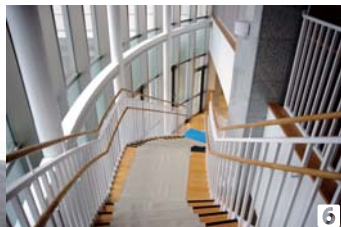

①落成式が行われた体育館。公式バスケットコート2面を設置。②武道場（柔道・剣道場）。③吹き抜けの中庭。④校舎2階に設置された多目的ホール。⑤各階に配置された普通教室。全12室。⑥玄関ホールのらせん階段。その他、エレベーターも完備。

1

2

3

4

5

6

阿蘇中学校 所在地：阿蘇市内牧 609 番地  
電 話：32-0076

新校舎の全景。太陽光発電を設置し、E C Oに配慮した造りが特徴となっています。