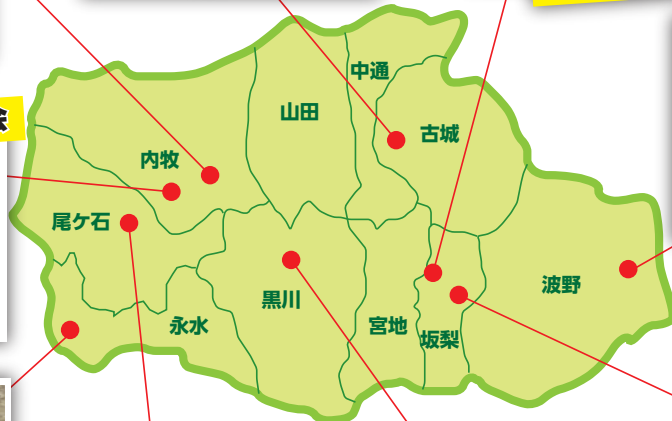

ASO 田園空間博物館では、阿蘇市内各地域に足を運び、サテライト（地域の宝）をはじめとする地域の良さを直接見て・触れて・感じてもらうことを目的として、地域散策イベント「阿蘇市をさるこう！」を随時開催しています。

昨年度は、「阿蘇市をさるこう！」を21回開催し、約370名の方に参加していただきました。

この散策イベントでは、地域づくりに積極的に取り組む団体の皆様が地域案内人として活躍されており、参加者からは案内人との交流を通じて阿蘇の新たな魅力を知ることができたと好評を得ています。

下記は、昨年度地域散策イベントで案内人として活躍された各地域・団体です。今後、「ASO 田園空間博物館通信」では、私達と一緒に活動した各団体を順次紹介してまいります。紹介していく団体は、サテライト代表者が中心となり、地域の案内のほか、サテライトをはじめとする地域の清掃活動等を行い、地域の宝を継承していくのに大きな役割を果たされています。

このような活動を通じ、地域の結束力も強くなり、それぞれの地域の活性化に繋がっています。

ASO 田園空間博物館ではこの取り組みの輪を阿蘇市全体に広げ、阿蘇市全体の活性化に繋がたいと考えています。地域おこしに興味がある方、ご自分の地域を盛り上げていきたいと思っっている方、ぜひASO 田園空間博物館にご相談ください。私たちと一緒に活動しましょう。

昨年度の「阿蘇市をさるこう！」で案内人として活躍された団体です

新町福の会

手野名水会

坂梨宿場會

田子山絆の森委員会

元気！ならぎの

車帰区

狩尾3区

坊中さんさく隊

古閑の滝観光組合

ASO 田園空間博物館
みんなであそぶ / 暮らしの博物館

ガイドブックなどでは知ることが出来ない阿蘇の歴史など貴重なお話をしています。案内人との交流が「阿蘇市をさるこう！」の大きな魅力です！

【お問い合わせ】

ASO 田園空間博物館総合案内所（道の駅「阿蘇」内）
☎ 0967-35-5077
ASO 田園空間博物館ホームページアドレス
<http://www.aso-denku.jp/>