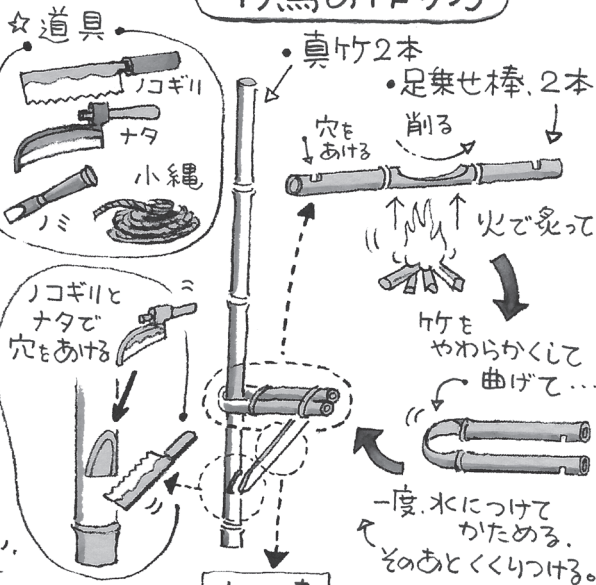

阿蘇市在住。
絵や講演で活躍中。

絵・文 あべまりあ

「自然と共に遊び生活した子どもの頃の体験は宝物だ。心身を強くし、感性を豊かにする。阿蘇の大自然を守るためにも次代を担う若い人や子どもたちにもぜひ伝えたい！」と願い、あべさんが描かれた作品をお届けします。

竹馬たけうま

あんなに寒かったのに冷たかったのに私たちは素足はだしになって竹馬に乗って遊んでいた。足の指で竹をしっかりとつかまえていないと踏ん張りもバランスも取れないからだ。そしてその竹馬もソリも自分たちで(特に男の子は)作っていたのだ。ノコギリやナタを使っていろいろ工夫しながら…なんてたくましかったのだろう!!

竹馬の作り方

♪ 乗り方のコツは
重心も前へ前へだ!!
そうすればうまくゆく。

スホソソ万能の
直ちゃん♡

わあ、スゴイぞ!!

ヒョイ
ヒョイ

★うまくなりたくて誰もが必死だった。
思えば真剣にならねば
できないうちばかりだった。

ポン
ポン

♪ タイミングと
かを入れる
コツは…

(かじかむ手で
★ビー玉の穴入れ(いんま)や
三角出しもよくやった♡

できあがり