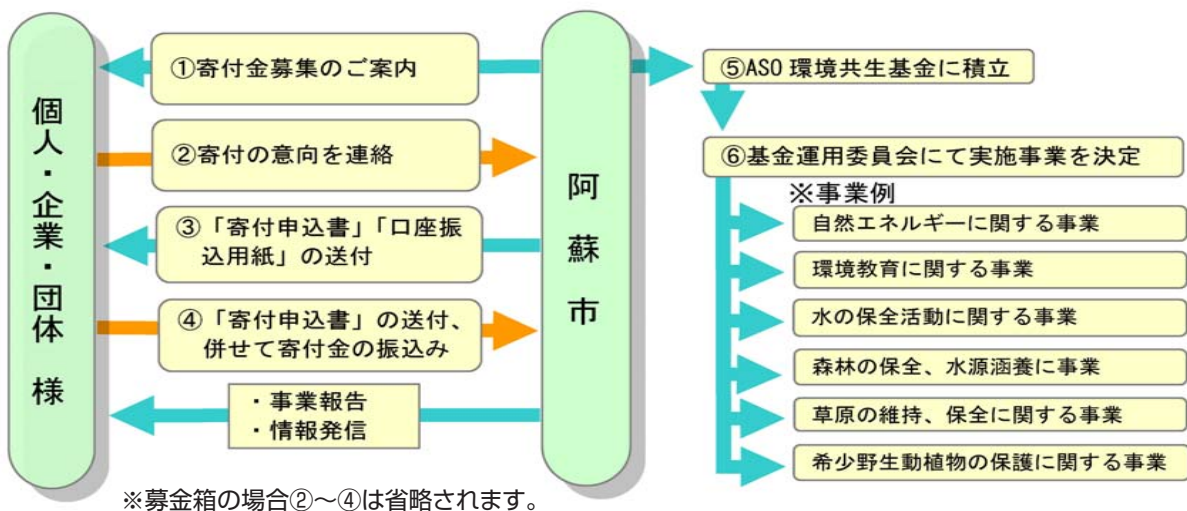

【ASO環境共生基金の流れ】

問い合わせ先

企画振興課企画調整係
TEL22-3169 FAX22-4577
e-mail:kikaku@city.aso.lg.jp

この基金を契機に環境保護に対する社会機運が高まり、阿蘇の地から環境保護活動が全国に広まっていくことを願っています。
多くの皆さまのご支援をよろしくお願いします