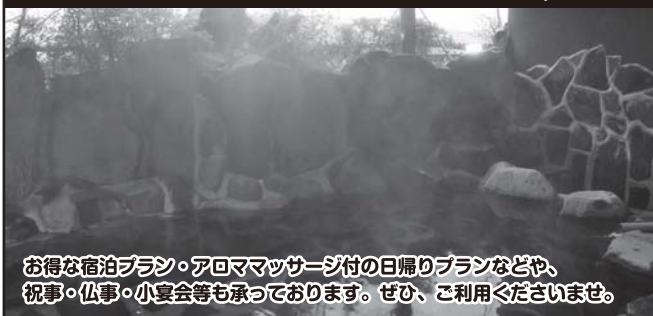

### ■阿蘇のんびりレンタサイクル ～電動アシスト自転車で楽々散策～

阿蘇をサイクリングでゆっくり楽しみたいけど、ちょっときつい！という方々の声に応じて、電動自転車のレンタルがスタートしました。ぜひ、お楽しみください。

#### 阿蘇のんびりレンタサイクルご利用受付場所

- ① ASO田園空間博物館総合案内所（「道の駅・阿蘇」内）  
☎35-5077
- ② 一の宮インフォメーションセンター（阿蘇神社前）  
☎22-8181 ※貸出場所はJR宮地駅
- ③ 阿蘇インフォメーションセンター（はな阿蘇美前）  
☎32-1960

料金  
4時間内500円、  
4時間以上800円  
です。台数に限りがありますのでお問い合わせください。

### 源泉かけ流し 大浴場・露天風呂 立ち寄り入浴の時間を夜8時まで延長致しました！

お得な宿泊プラン・アロママッサージ付の日帰りプランなどや、  
祝事・仏事・小宴会等も承っております。ぜひ、ご利用くださいませ。

利用料金 大人500円 子供400円  
お得!! 回数券 大人2,000円(10枚) 子供1,000円(10枚)  
阿蘇菅原神社横

営業時間 平日 / 10:00～20:00 (受付19:30まで) ※土・特定日、GW・お盆、  
定休日：第一火曜日 年末年始を除きます。