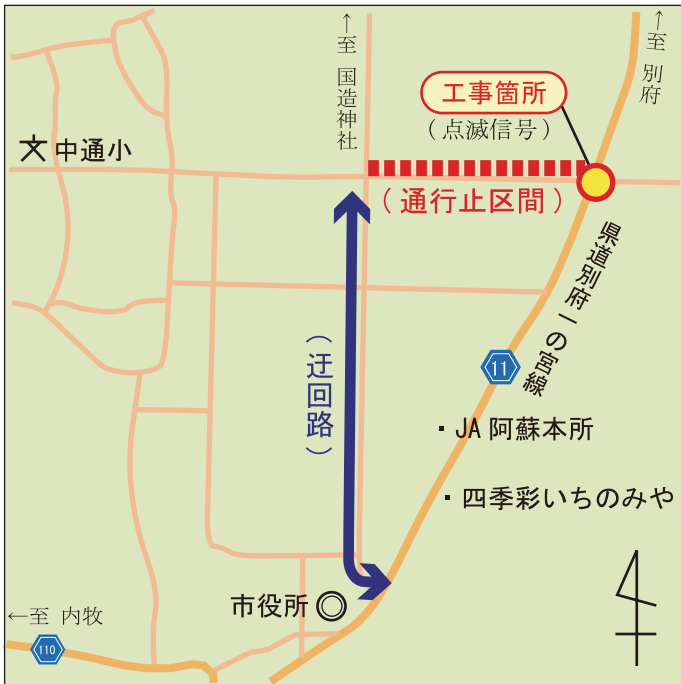

阿蘇市幹線道路建設に伴う通行規制

工事期間：平成22年12月～平成23年12月(予定)

「両山橋」

工事期間は両工事ともに
平成22年12月～平成23年12月
 を予定しています。

現在、阿蘇市において国道212号【あびか入口交差点】～県道別府一の宮線【点滅信号】までを整備しています。(一部農道は除く)
 本年度は、道路改良工事に加え、西岳川に架かる西岳橋と、古恵川に架かる両山橋の架け替え工事を実施します。それに伴い、現在の道路は通行できなくなり、下記の迂回路をご利用ください。
 (実際の通行は、現地の看板等に従って通行してください。)