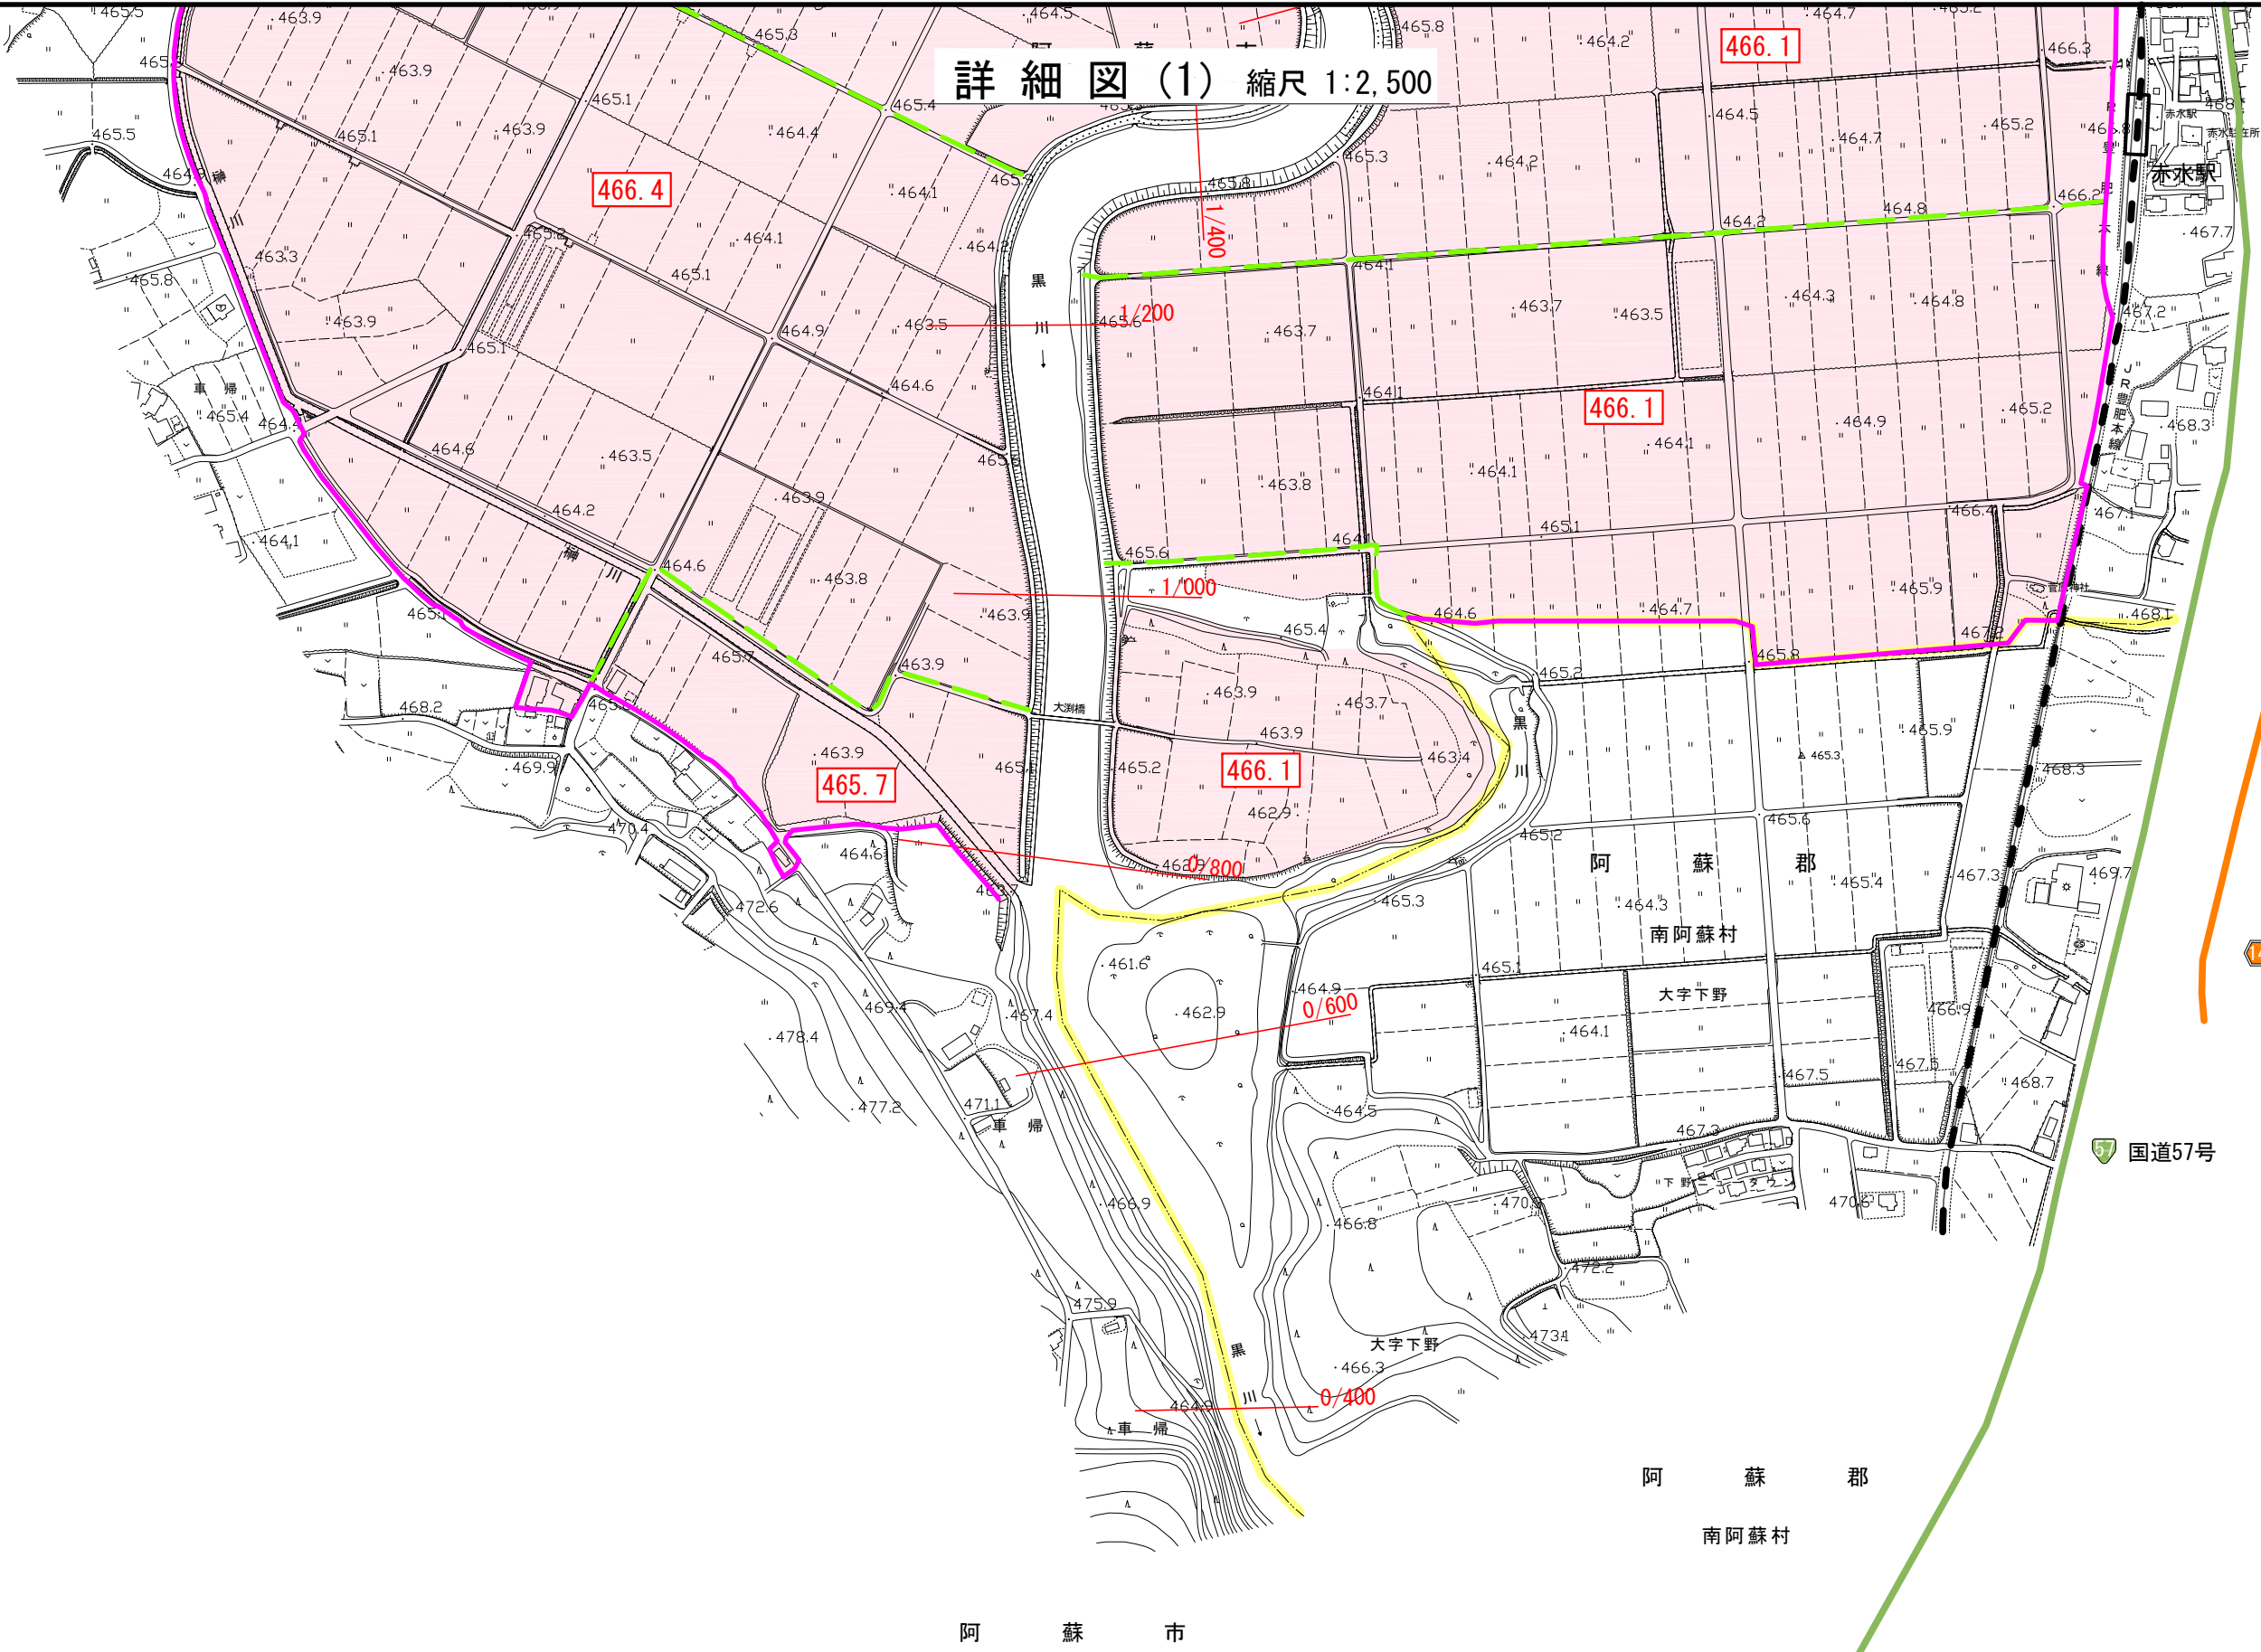

詳細図(1) 縮尺 1:2,500

蘇市

149 県道河陰阿蘇線

57 国道57号

- 凡例
- : 災害危険区域
 - : 遊水地(激特)
 - : 輪中堤

阿蘇市

阿蘇郡
南阿蘇村