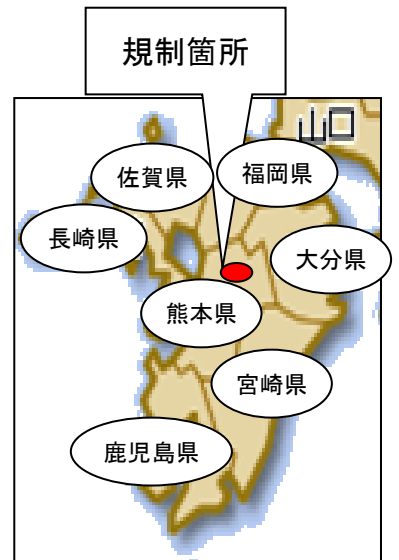

◎県道北外輪山大津線 ◎天ヶ瀬阿蘇線 ◎阿蘇公園菊池線 ◎南小国西部地区農免農道

全面通行止のお知らせ

このたび、野焼き実施に伴い**時間帯全面通行止**を実施しますので、ご協力をお願い致します。

記

★ 場 所 阿 蘇 市

◀ 規 制 時 間 ▶

★ 規 制 内 容 時間帯全面通行止

◎南小国町西部地区農免農道

09:00～16:00

◎北外輪山大津線 ◎天ヶ瀬阿蘇線

10:00～12:00

◎阿蘇公園菊池線

13:00～15:00

★ 規 制 期 間 **平成29年3月5日(日)**

※当日雨天の場合は、
3月12日(日)、19日(日)、20日(月・祝)、26日(日)に
順次延期します。
更に順延の場合は再度、阿蘇市HPでお知らせします。

★ 規 制 箇 所 迂 回 路 下 図 の と お り