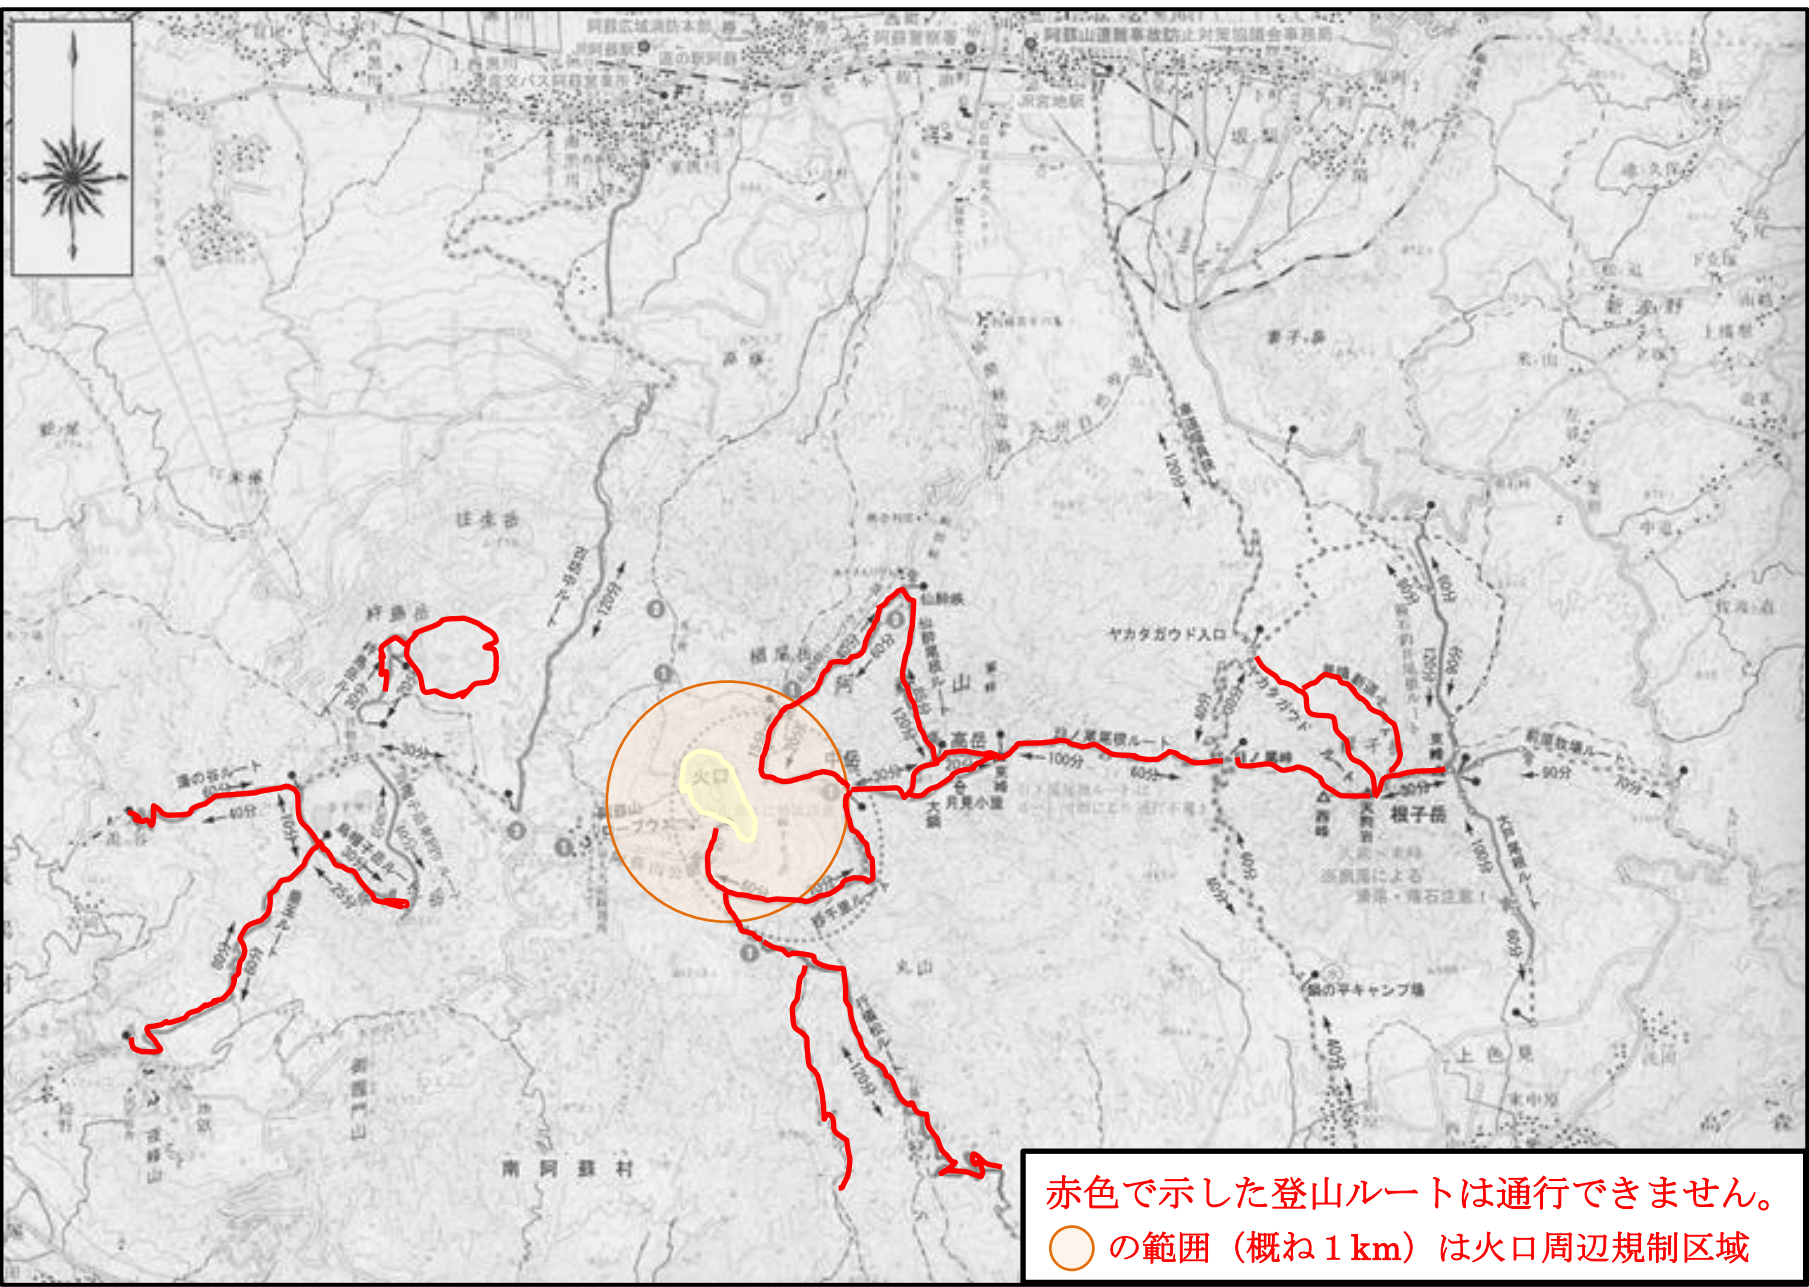

噴火警戒レベル1に伴う登山ルート規制図

(平成29年2月7日14時現在)

赤色で示した登山ルートは通行できません。
○の範囲(概ね1km)は火口周辺規制区域