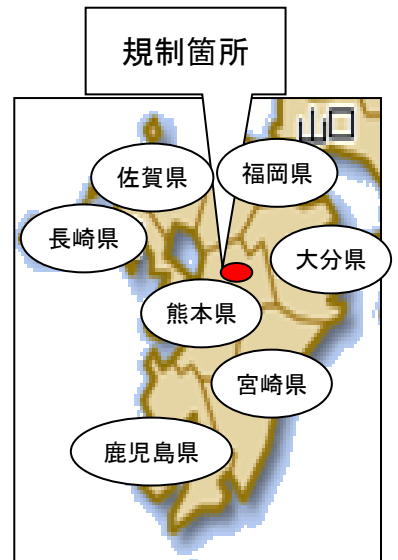

◎県道北外輪山大津線 ◎天ヶ瀬阿蘇線 ◎阿蘇公園菊池線 ◎南小国西部地区農免農道

全面通行止のお知らせ

このたび、野焼き実施に伴い**時間帯全面通行止**を実施しますので、ご協力をお願い致します。

記

★ 場 所 阿 蘇 市

◀ 規 制 時 間 ▶

★ 規 制 内 容 時間帯全面通行止

◎南小国町西部地区農免農道

09:00~16:00

(3月17日までは終日通行止め)

◎北外輪山大津線 ◎天ヶ瀬阿蘇線

10:00~12:00

◎阿蘇公園菊池線

★ 規 制 期 間 平成31年3月3日(日)

※当日雨天の場合は、
3月10日(日)、17日(日)、21日(木・祝)、24日(日)に
順次延期します。
更に順延の場合は再度、阿蘇市HPでお知らせします。

★ 規 制 箇 所 迂 回 路 下 図 の と お り

阿蘇市HP <http://www.city.aso.kumamoto.jp/>

○お問合せ先
熊本県阿蘇市役所経済部農政課
熊本県阿蘇警察署
日本道路交通情報センター熊本情報

TEL (0967) 22-3274
TEL (0967) 22-5110
TEL (050) 3369-6643