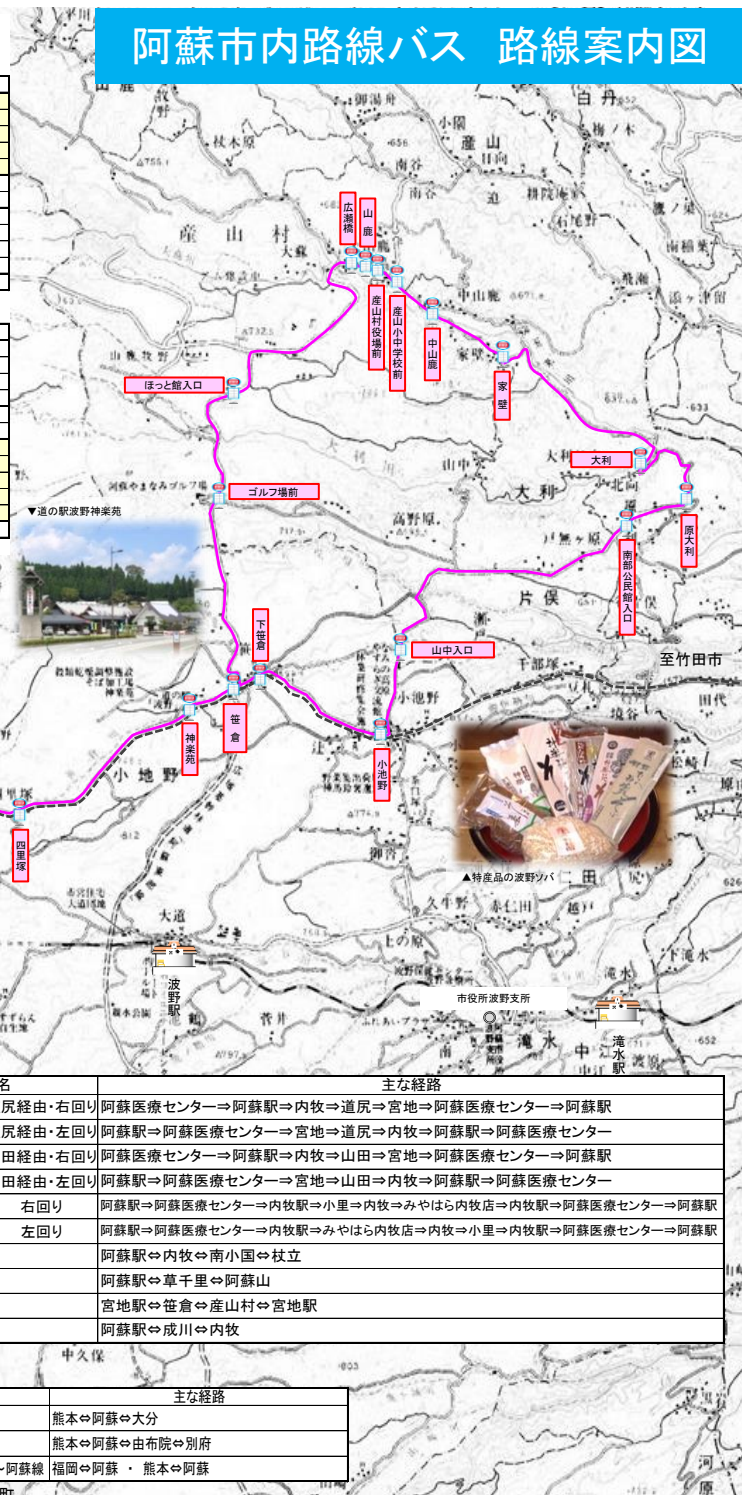

●高速バス(ASOエクスプレス)阿蘇～福岡

大人片道運賃3,300円 WEB割2,980円

阿蘇発(阿蘇→福岡)	1	2	3
内牧温泉(はな阿蘇美)	9:48	14:48	16:48
阿蘇プラザホテル	9:50	14:50	16:50
阿蘇駅前	10:00	15:00	17:00
カドリー・ドミニオン前(ピラパークホテル)	10:03	15:03	17:03
アーデンホテル阿蘇	10:15	15:15	17:15
北熊本SA(到着)	11:12	16:12	18:12
北熊本SA(出発)	11:27	16:27	18:27
高遠基山	12:17	17:17	19:17
福岡空港国際線(降車場)	12:34	17:34	19:34
博多バスターミナル(2階降車)	12:54	17:54	19:54
天神高速バスターミナル(0番)	13:10	18:10	20:08
運行	産交	西鉄	西鉄

福岡発(福岡→阿蘇)

福岡発(福岡→阿蘇)	1	2	3
天神高速バスターミナル(3番)	8:15	9:45	10:45
博多バスターミナル(38番)	8:35	10:05	11:05
福岡空港国際線(4番)	8:55	10:25	11:25
高遠基山	9:14	10:44	11:44
北熊本SA(到着)	10:04	11:34	12:34
北熊本SA(出発)	10:19	11:49	12:49
アーデンホテル阿蘇	11:16	12:46	13:46
カドリー・ドミニオン前(ピラパークホテル)	11:28	12:58	13:58
阿蘇駅前	11:31	13:01	14:01
阿蘇プラザホテル	11:41	13:11	14:11
内牧温泉(はな阿蘇美)	11:43	13:13	14:13
運行	西鉄	西鉄	産交

※全席予約制(1カ月前から予約受付開始)

路線番号⑧ 阿蘇火口線 運賃150円～650円

阿蘇山上行き(阿蘇駅⇒阿蘇山上広場)

停留所	1	2	3	4	5	6	7
阿蘇駅前	9:40	10:35	11:45	12:45	13:20	14:45	15:30
野宮場前	9:49	10:44	11:54	12:54	13:29	14:54	15:39
草千里・火山博物館前	10:06	11:01	12:11	13:11	13:46	15:11	15:56
ヘリポート前	10:07	11:02	12:12	13:12	13:47	15:12	15:57
阿蘇山西駅	10:15	11:10	12:20	13:20	13:55	15:20	16:05

○路線名と経路

路線	路線番号	路線名	主な経路
阿蘇市環状線	①	道尻経由・右回り	阿蘇医療センター⇒阿蘇駅⇒内牧⇒道尻⇒宮地⇒阿蘇医療センター⇒阿蘇駅
	②	道尻経由・左回り	阿蘇駅⇒阿蘇医療センター⇒宮地⇒道尻⇒内牧⇒阿蘇駅⇒阿蘇医療センター
	③	山田経由・右回り	阿蘇医療センター⇒阿蘇駅⇒内牧⇒山田⇒宮地⇒阿蘇医療センター⇒阿蘇駅
	④	山田経由・左回り	阿蘇駅⇒阿蘇医療センター⇒宮地⇒山田⇒内牧⇒阿蘇駅⇒阿蘇医療センター
内牧乙姫線	⑤	右回り	阿蘇駅⇒阿蘇医療センター⇒内牧駅⇒小里⇒内牧⇒みやはら内牧店⇒内牧駅⇒阿蘇医療センター⇒阿蘇駅
	⑥	左回り	阿蘇駅⇒阿蘇医療センター⇒内牧駅⇒みやはら内牧店⇒内牧⇒小里⇒内牧論⇒阿蘇医療センター⇒阿蘇駅
⑦	杖立線	阿蘇駅⇒内牧⇒南小国⇔杖立	
⑧	阿蘇火口線	阿蘇駅⇒草千里⇔阿蘇山	
⑨	うぶやま環状線	宮地駅⇔笹倉⇒産山村⇔宮地駅	
⑩	内牧線	阿蘇駅⇔成川⇔内牧	