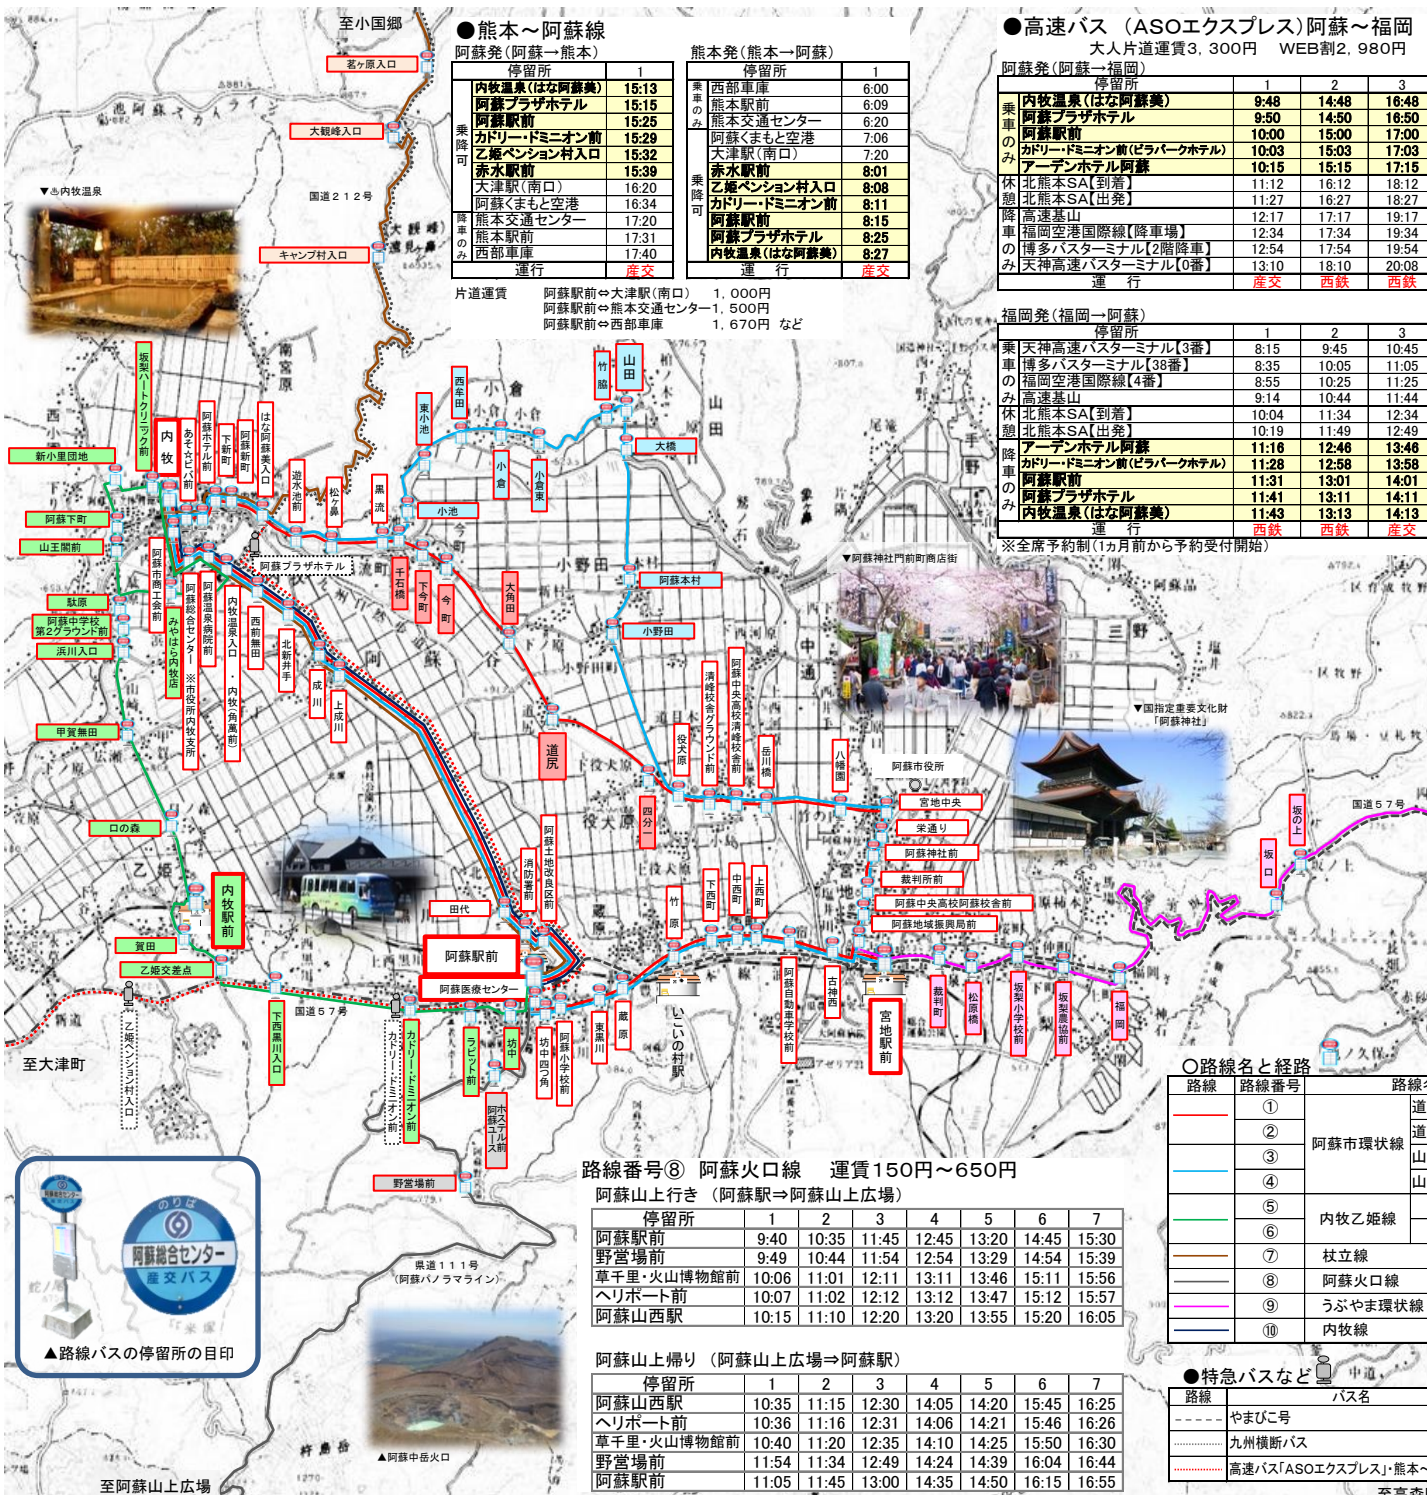

●高速バス(ASOエクスプレス)阿蘇～福岡

大人片道運賃3,300円 WEB割2,980円

阿蘇発(阿蘇→福岡)	1	2	3
内牧温泉(はな阿蘇美)	9:48	14:48	16:48
阿蘇プラザホテル	9:50	14:50	16:50
阿蘇駅前	10:00	15:00	17:00
カドリー・ドミニオン前(ピラパークホテル)	10:03	15:03	17:03
アーデンホテル阿蘇	10:15	15:15	17:15
北熊本SA(到着)	11:12	16:12	18:12
北熊本SA(出発)	11:27	16:27	18:27
高遠基山	12:17	17:17	19:17
福岡空港国際線(降車場)	12:34	17:34	19:34
博多バスターミナル(2階降車)	12:54	17:54	19:54
天神高速バスターミナル(0番)	13:10	18:10	20:08
運行	産交	西鉄	西鉄

福岡発(福岡→阿蘇)

福岡発(福岡→阿蘇)	1	2	3
天神高速バスターミナル(3番)	8:15	9:45	10:45
博多バスターミナル(38番)	8:35	10:05	11:05
福岡空港国際線(4番)	8:55	10:25	11:25
高遠基山	9:14	10:44	11:44
北熊本SA(到着)	10:04	11:34	12:34
北熊本SA(出発)	10:19	11:49	12:49
アーデンホテル阿蘇	11:16	12:46	13:46
カドリー・ドミニオン前(ピラパークホテル)	11:28	12:58	13:58
阿蘇駅前	11:31	13:01	14:01
阿蘇プラザホテル	11:41	13:11	14:11
内牧温泉(はな阿蘇美)	11:43	13:13	14:13
運行	西鉄	西鉄	産交

※全席予約制(1カ月前から予約受付開始)

路線番号⑧ 阿蘇火口線 運賃150円～650円

阿蘇山上行き(阿蘇駅⇒阿蘇山上広場)

停留所	1	2	3	4	5	6	7
阿蘇駅前	9:40	10:35	11:45	12:45	13:20	14:45	15:30
野宮場前	9:49	10:44	11:54	12:54	13:29	14:54	15:39
草千里・火山博物館前	10:06	11:01	12:11	13:11	13:46	15:11	15:56
ヘリポート前	10:07	11:02	12:12	13:12	13:47	15:12	15:57
阿蘇山西駅	10:15	11:10	12:20	13:20	13:55	15:20	16:05

○路線名と経路

路線	路線番号	路線名	主な経路
阿蘇市環状線	①	道尻経由・右回り	阿蘇医療センター⇒阿蘇駅⇒内牧⇒道尻⇒宮地⇒阿蘇医療センター⇒阿蘇駅
	②	道尻経由・左回り	阿蘇駅⇒阿蘇医療センター⇒宮地⇒道尻⇒内牧⇒阿蘇駅⇒阿蘇医療センター
	③	山田経由・右回り	阿蘇医療センター⇒阿蘇駅⇒内牧⇒山田⇒宮地⇒阿蘇医療センター⇒阿蘇駅
	④	山田経由・左回り	阿蘇駅⇒阿蘇医療センター⇒宮地⇒山田⇒内牧⇒阿蘇駅⇒阿蘇医療センター
内牧乙姫線	⑤	右回り	阿蘇駅⇒阿蘇医療センター⇒内牧駅⇒小里⇒内牧⇒みやはら内牧店⇒内牧駅⇒阿蘇医療センター⇒阿蘇駅
	⑥	左回り	阿蘇駅⇒阿蘇医療センター⇒内牧駅⇒みやはら内牧店⇒内牧⇒小里⇒内牧論⇒阿蘇医療センター⇒阿蘇駅
⑦	杖立線	阿蘇駅⇒内牧⇒南小国⇔杖立	
⑧	阿蘇火口線	阿蘇駅⇒草千里⇔阿蘇山	
⑨	うぶやま環状線	宮地駅⇔笹倉⇒産山村⇔宮地駅	
⑩	内牧線	阿蘇駅⇔成川⇔内牧	