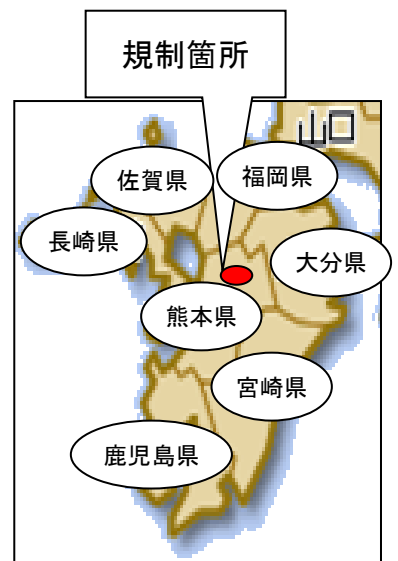

**(3月16日までは終日通行止め)**

◎北外輪山大津線 ◎天ヶ瀬阿蘇線

**10:00~12:00**

◎阿蘇公園菊池線

**13:00~15:00**

★ 規 制 期 間 令和2年3月1日(日)

※当日雨天の場合は、  
3月8日(日)、15日(日)、20日(金・祝)、21日(土)に  
順次延期します。  
更に順延の場合は再度、阿蘇市HPでお知らせします。

★ 規 制 箇 所 迂 回 路 下 図 の と お り