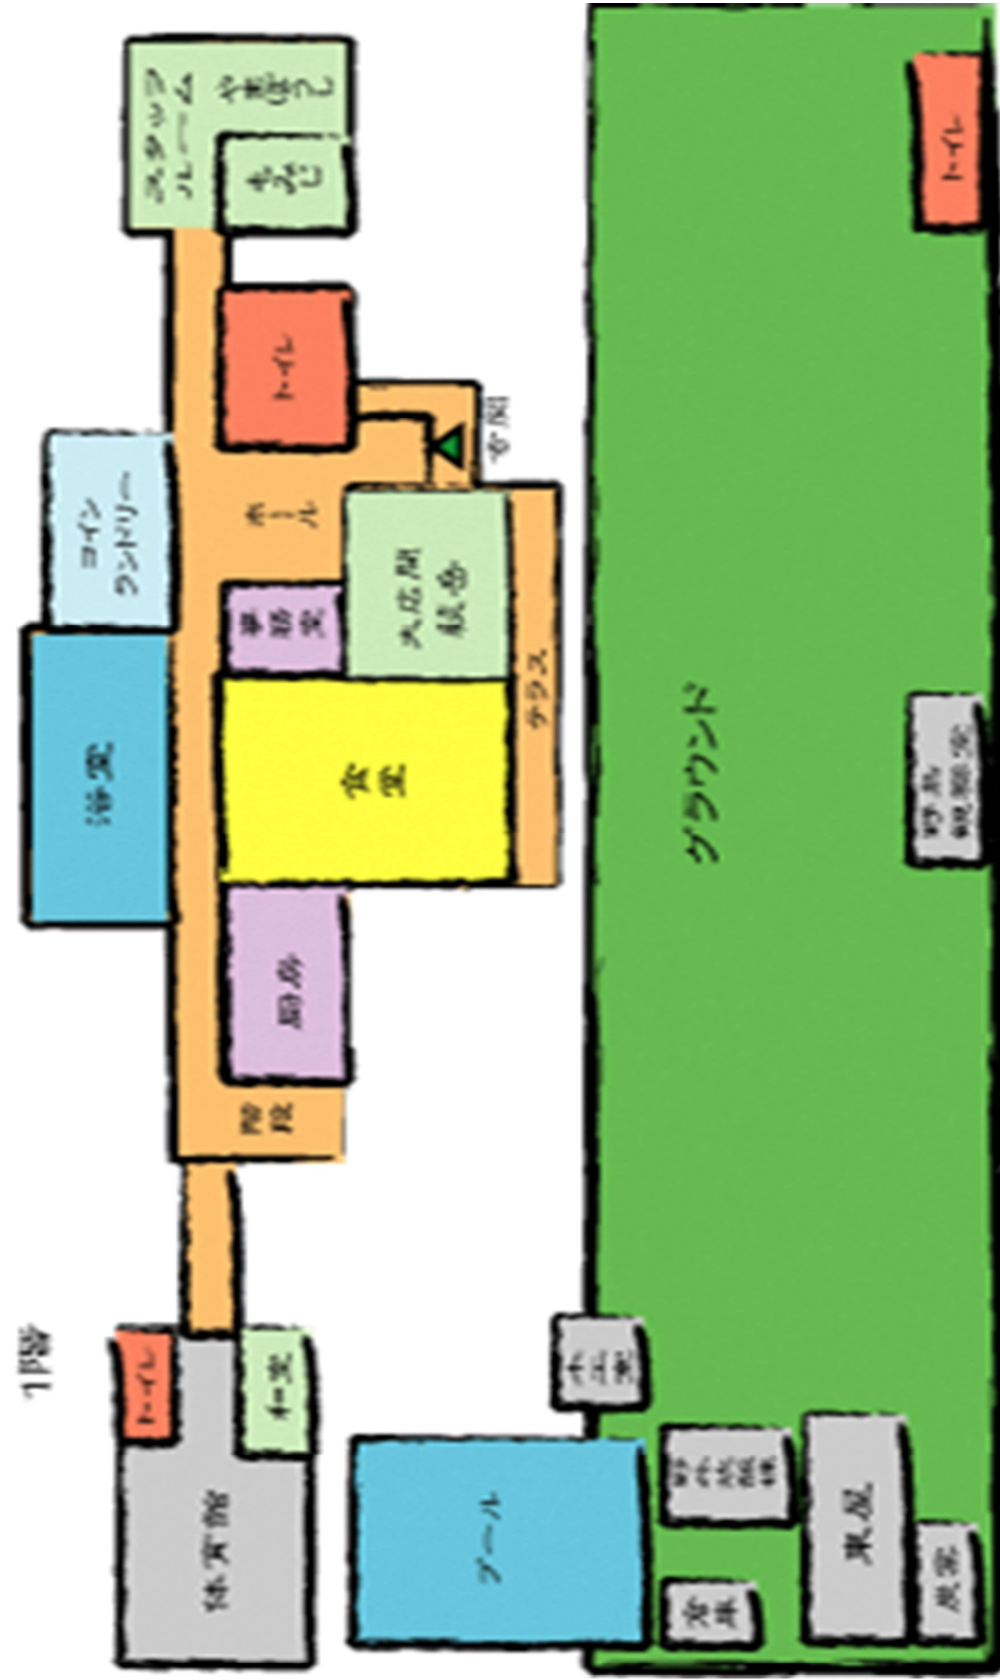

施設見取図

2階

1階

やすらぎ交流館外観

グラウンド

グラウンド

屋外トイレ

野鳥観察室

木工施設

東屋

炊飯棟

交流館玄関

ホール

館内トイレ

館内トイレ

スタッフルーム

スタッフルーム

宿泊室 (もみじ)

宿泊室 (もみじ)

宿泊室（やまぼうし）

宿泊室（やまぼうし）

大広間

大広間

食堂

浴室 (中)

浴室 (中)

浴室 (中)

浴室 (小)

浴室 (小)

浴室 (小)

体育館 (アリーナ)

体育館 (アリーナ)