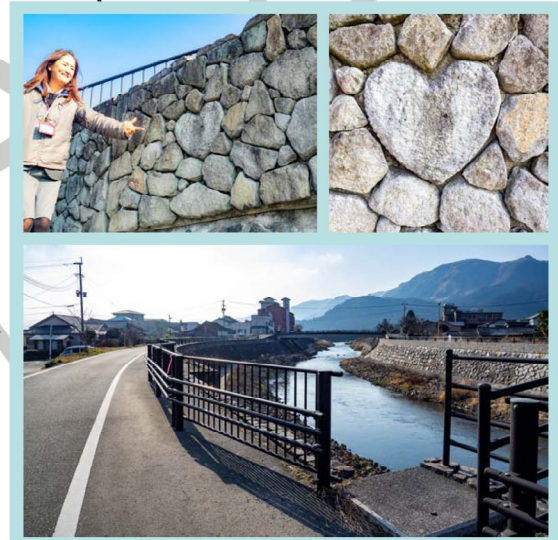

内牧温泉 黒川河川敷

# お散歩 マップ

くまモン  
見つけたモン!

- 黒川河川敷
- くまモン石・ハート石
- 河川敷出入口
- 立ち寄り湯

河川敷に隠されたハートの石やくまモンの石を探してみよう！ 歩いた後は立ち寄り湯で汗を流すのもおすすめ。