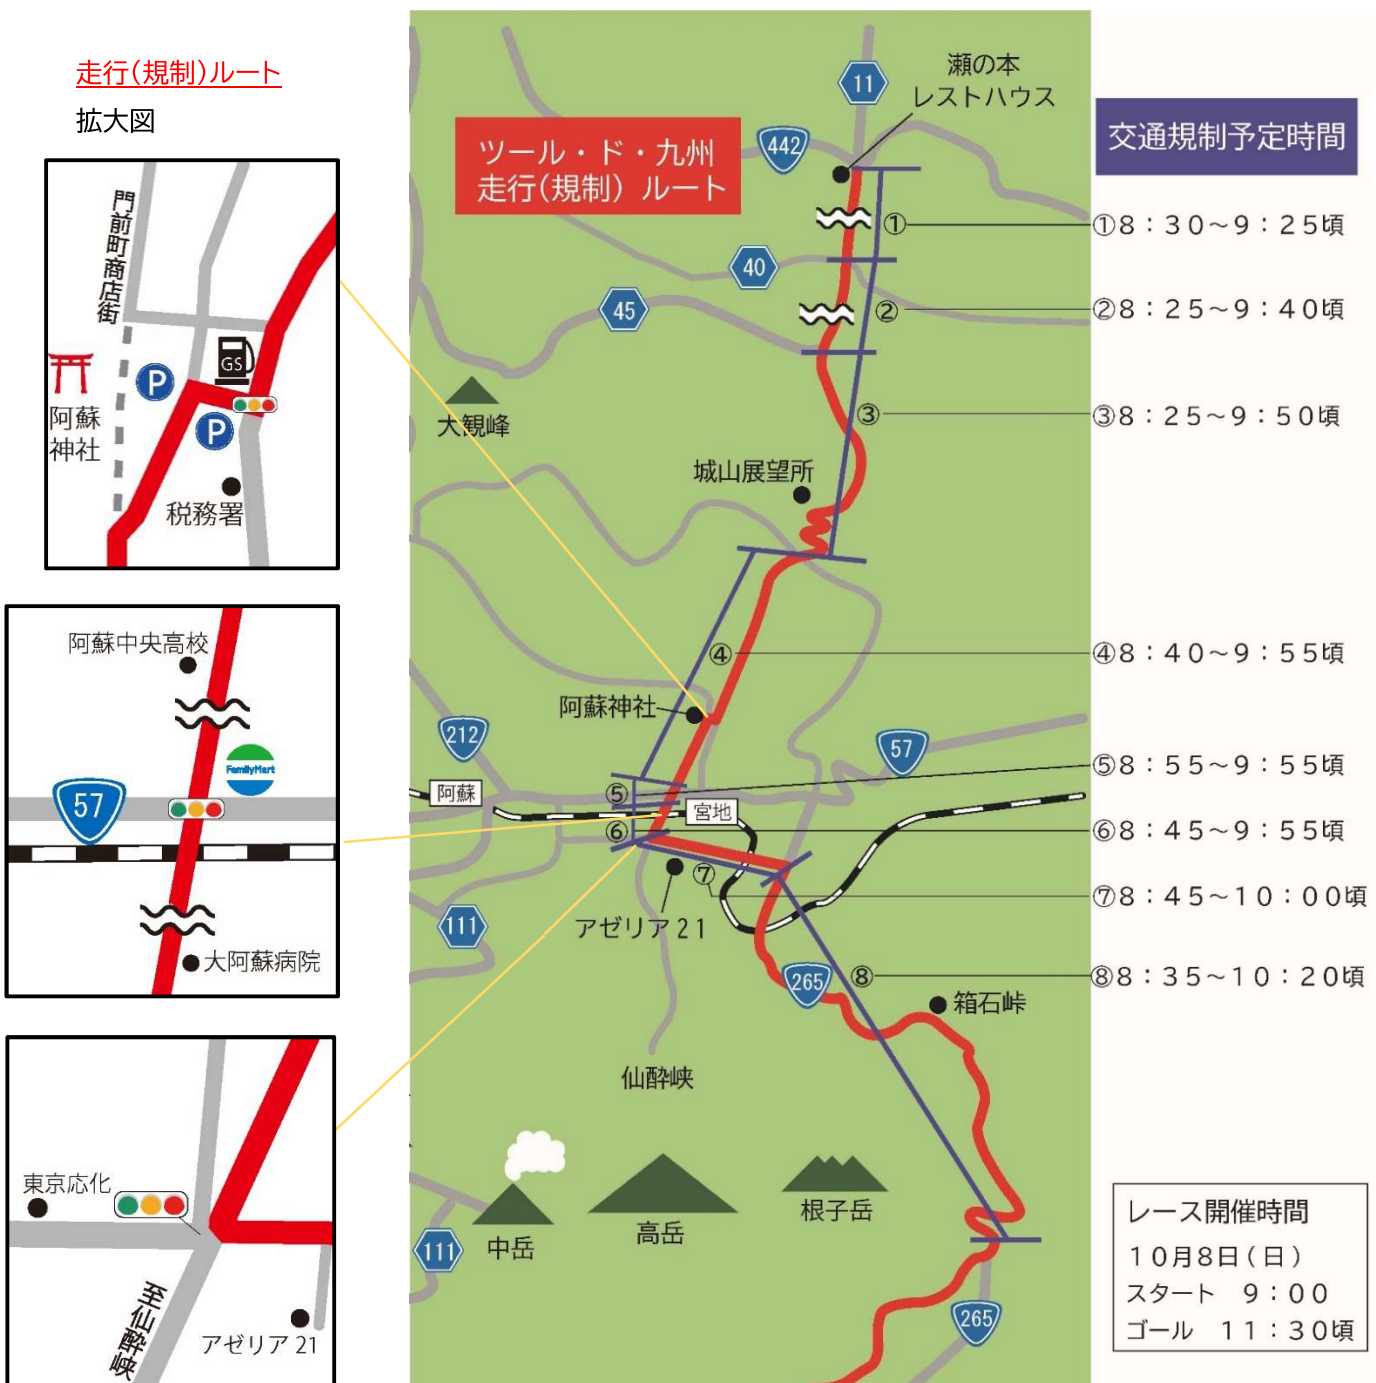

10月8日(日)に交通規制が実施されます

国際的な自転車レース「マイナビ ツール・ド・九州 2023」開催に伴い、以下のとおり交通規制が実施されます。**交通規制中は車の通行や横断ができなくなります(国道57号など主要な幹線道路との交差点も長時間横断できません)**ので、近隣住民の皆様や道路をご利用いただく方々には大変ご迷惑をおかけしますがご協力のほどお願いいたします。

※交通規制時間は交通・道路管理者との協議や天候等により変更になることがあります。