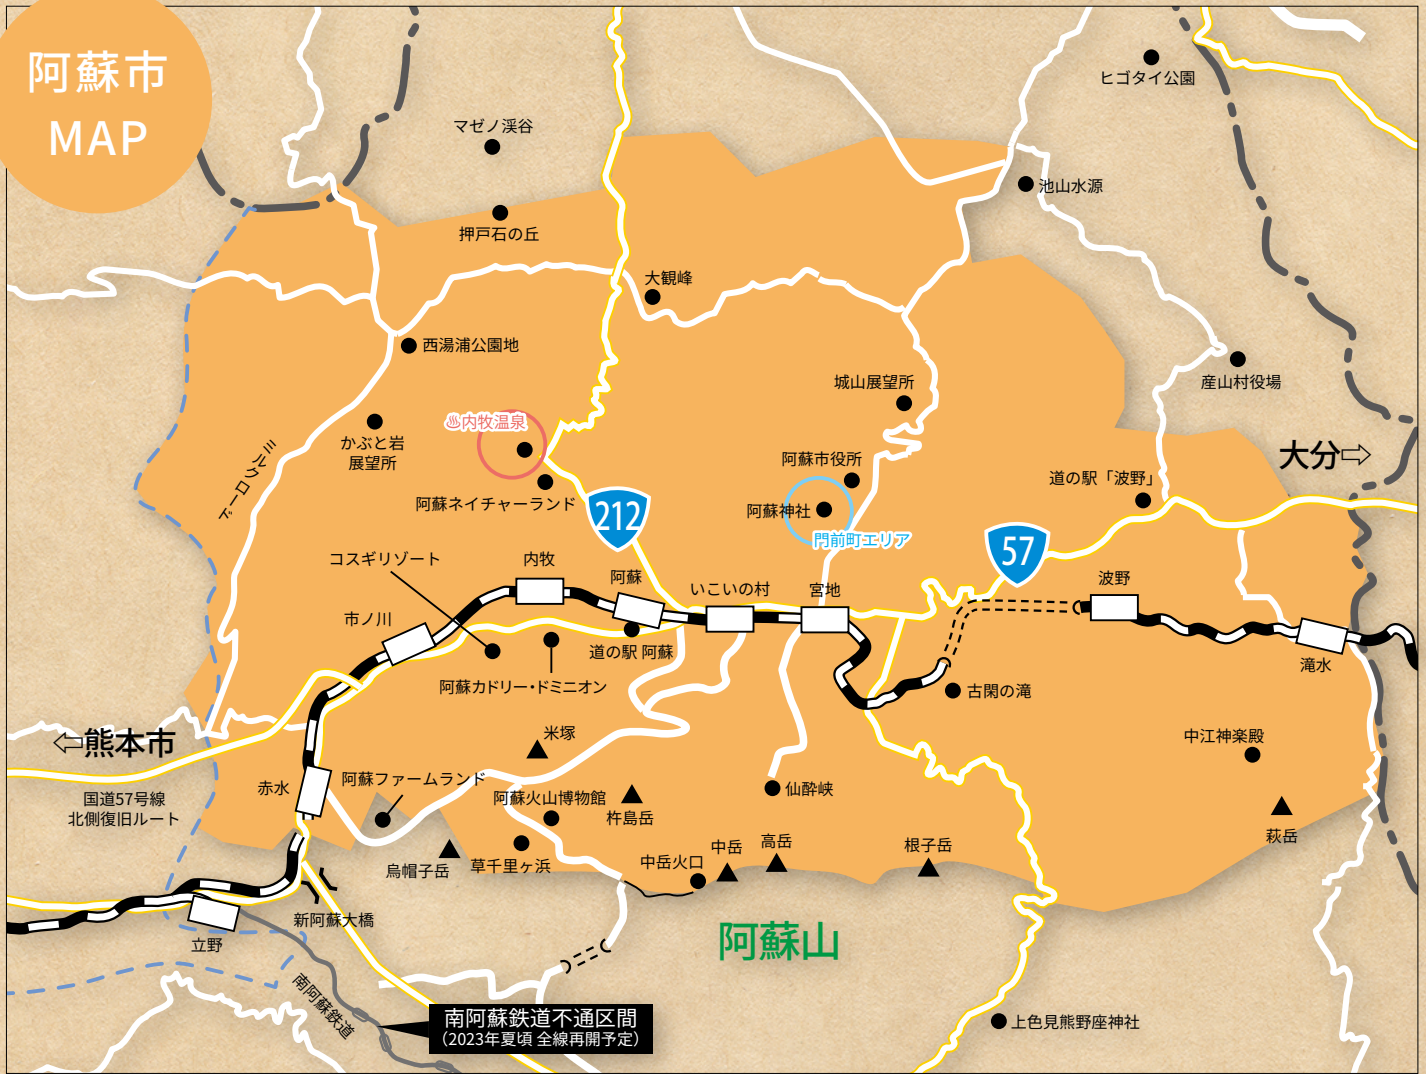

阿蘇市 MAP

交通アクセス Traffic access

熊本市内からのアクセス

電車

- 【JR 豊肥本線・普通列車下り】
熊本駅 - 阿蘇駅 (約1時間40分)、熊本駅 - 宮地駅 (約1時間55分)
- 【JR 豊肥本線・九州横断特急】
熊本駅 - 阿蘇駅 (約1時間15分)、熊本駅 - 宮地駅 (約1時間25分)

バス

- 【九州産交バス：特急やまびこ号 (大分行)】
熊本駅前 - 阿蘇駅前 (約1時間50分)、熊本駅前 - 宮地駅前 (約1時間55分)
- 【九州産交バス：九州横断バス (黒川温泉・湯布院・別府行き)】
熊本駅前 - 阿蘇駅前 (約1時間50分)、熊本駅前 - 内牧 (約2時間10分)

福岡からのアクセス

車でお越しの方

- 福岡ICから熊本ICまで約1時間20分。熊本IC下車後、国道57号を北上し、阿蘇市まで約50分。
- 福岡ICから日田ICまで約50分。日田IC下車後、国道212号を南下し、阿蘇市まで約1時間40分。

電車でお越しの方

JR 鹿儿岛本線下りにて博多駅から熊本駅へ。JR 豊肥本線に乗り換え、阿蘇駅・宮地駅で下車。

阿蘇くまもと空港からのアクセス

車でお越しの方

県道36号線、国道443号を北上、大津町で右折し国道57号へ。阿蘇市まで約30分。

バスでお越しの方

阿蘇くまもと空港から九州産交バス「特急やまびこ号 (大分行)」で、阿蘇駅まで約60分。

■各地から阿蘇くまもと空港までの参考時間

- ・羽田空港より
……………約1時間55分
- ・成田国際空港より
……………約2時間10分
- ・関西空港国際空港より
……………約1時間20分
- ・中部国際空港より
……………約1時間25分

>>> 阿蘇観光のお問い合わせ

阿蘇市観光協会 HP

- 阿蘇インフォメーションセンター
TEL.0967-34-1600
- 一の宮インフォメーションセンター
TEL.0967-22-8181