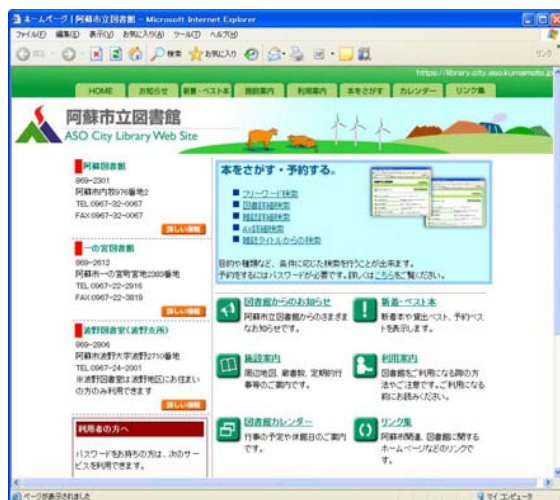

図書館へ行こう!

Library Information

ライブラリー インフォメーション

開館時間:火~金 9:00~18:00
土・日 9:00~17:00
休館日:毎週月曜日、毎月末日、祝日

阿蘇図書館
10月27(土) 14:00~
一の宮図書館
10月17(水) 16:00~

おはなし会
今月の予定

問合せ先: 阿蘇図書館 TEL 32-0067 一の宮図書館 TEL 22-2916

阿蘇市立図書館のホームページが完成しました

借りていた本は
何だっけ?
自宅でらくらく
本検索!

ホームページからは、本の検索をすることができ、図書館窓口で発行されるパスワードを使うと、本の予約や、本を何冊借りているか確認することができます。

携帯電話から図書館のホームページを見ることも可能です。また、メールアドレスを登録することで、予約連絡等をメールで受け取ることができます。

阿蘇市立図書館のホームページでは、他に新着本・ベスト本の案内やイベントのお知らせ、休館案内や利用案内などを見ることができます。

ぜひ、阿蘇市立図書館ホームページをご覧になって、新しい本との出会いを広げてください。

URL <https://library.city.aso.kumamoto.jp/>

「阿蘇読書友の会」講演会の開催

日時 10月20日(土) 10時~
場所 阿蘇図書館 研修室
演題 『読書のよろこび ~本との出会い 人との出会い』
講師 中川 實氏
(元教育長、元阿蘇町立図書館館長)
入場料 無料

移動図書館車「あそ号」巡回日程

日程	巡回場所及び予定時間
10月24日(水) 11月21日(水)	阿蘇図書館 ⇒ 上寿園 ⇒ 山田公民館 ⇒ 西役犬原公民館 ⇒ 竹原公民館 ⇒ 9:00 9:10~9:30 9:40~10:00 10:10~10:30 10:40~11:00 猿渡製材所 ⇒ 坊中公民館 ⇒ 永草公民館 ⇒ 枳天満宮 ⇒ 赤水駅 ⇒ 11:10~11:30 11:40~12:00 13:20~13:40 13:50~14:10 14:20~14:40 宮本酒店前 ⇒ 産神社 ⇒ 早瀬スヨさん宅前 ⇒ たちばな園 ⇒ 阿蘇図書館 14:50~15:10 15:20~15:40 15:50~16:10 16:20~16:40 16:50
10月25日(木) 11月22日(木)	阿蘇図書館 ⇒ 中通公民館 ⇒ 古城公民館 ⇒ 坂梨公民館 ⇒ 9:30 9:50~10:20 10:30~11:00 11:20~11:50 波野保健福祉センター ⇒ 阿蘇図書館 13:30~14:30 15:30
10月17日(水) 11月14日(水)	阿蘇図書館 ⇒ くんの里・地域支援センター ⇒ 阿蘇図書館 12:00 12:10~12:50 13:00