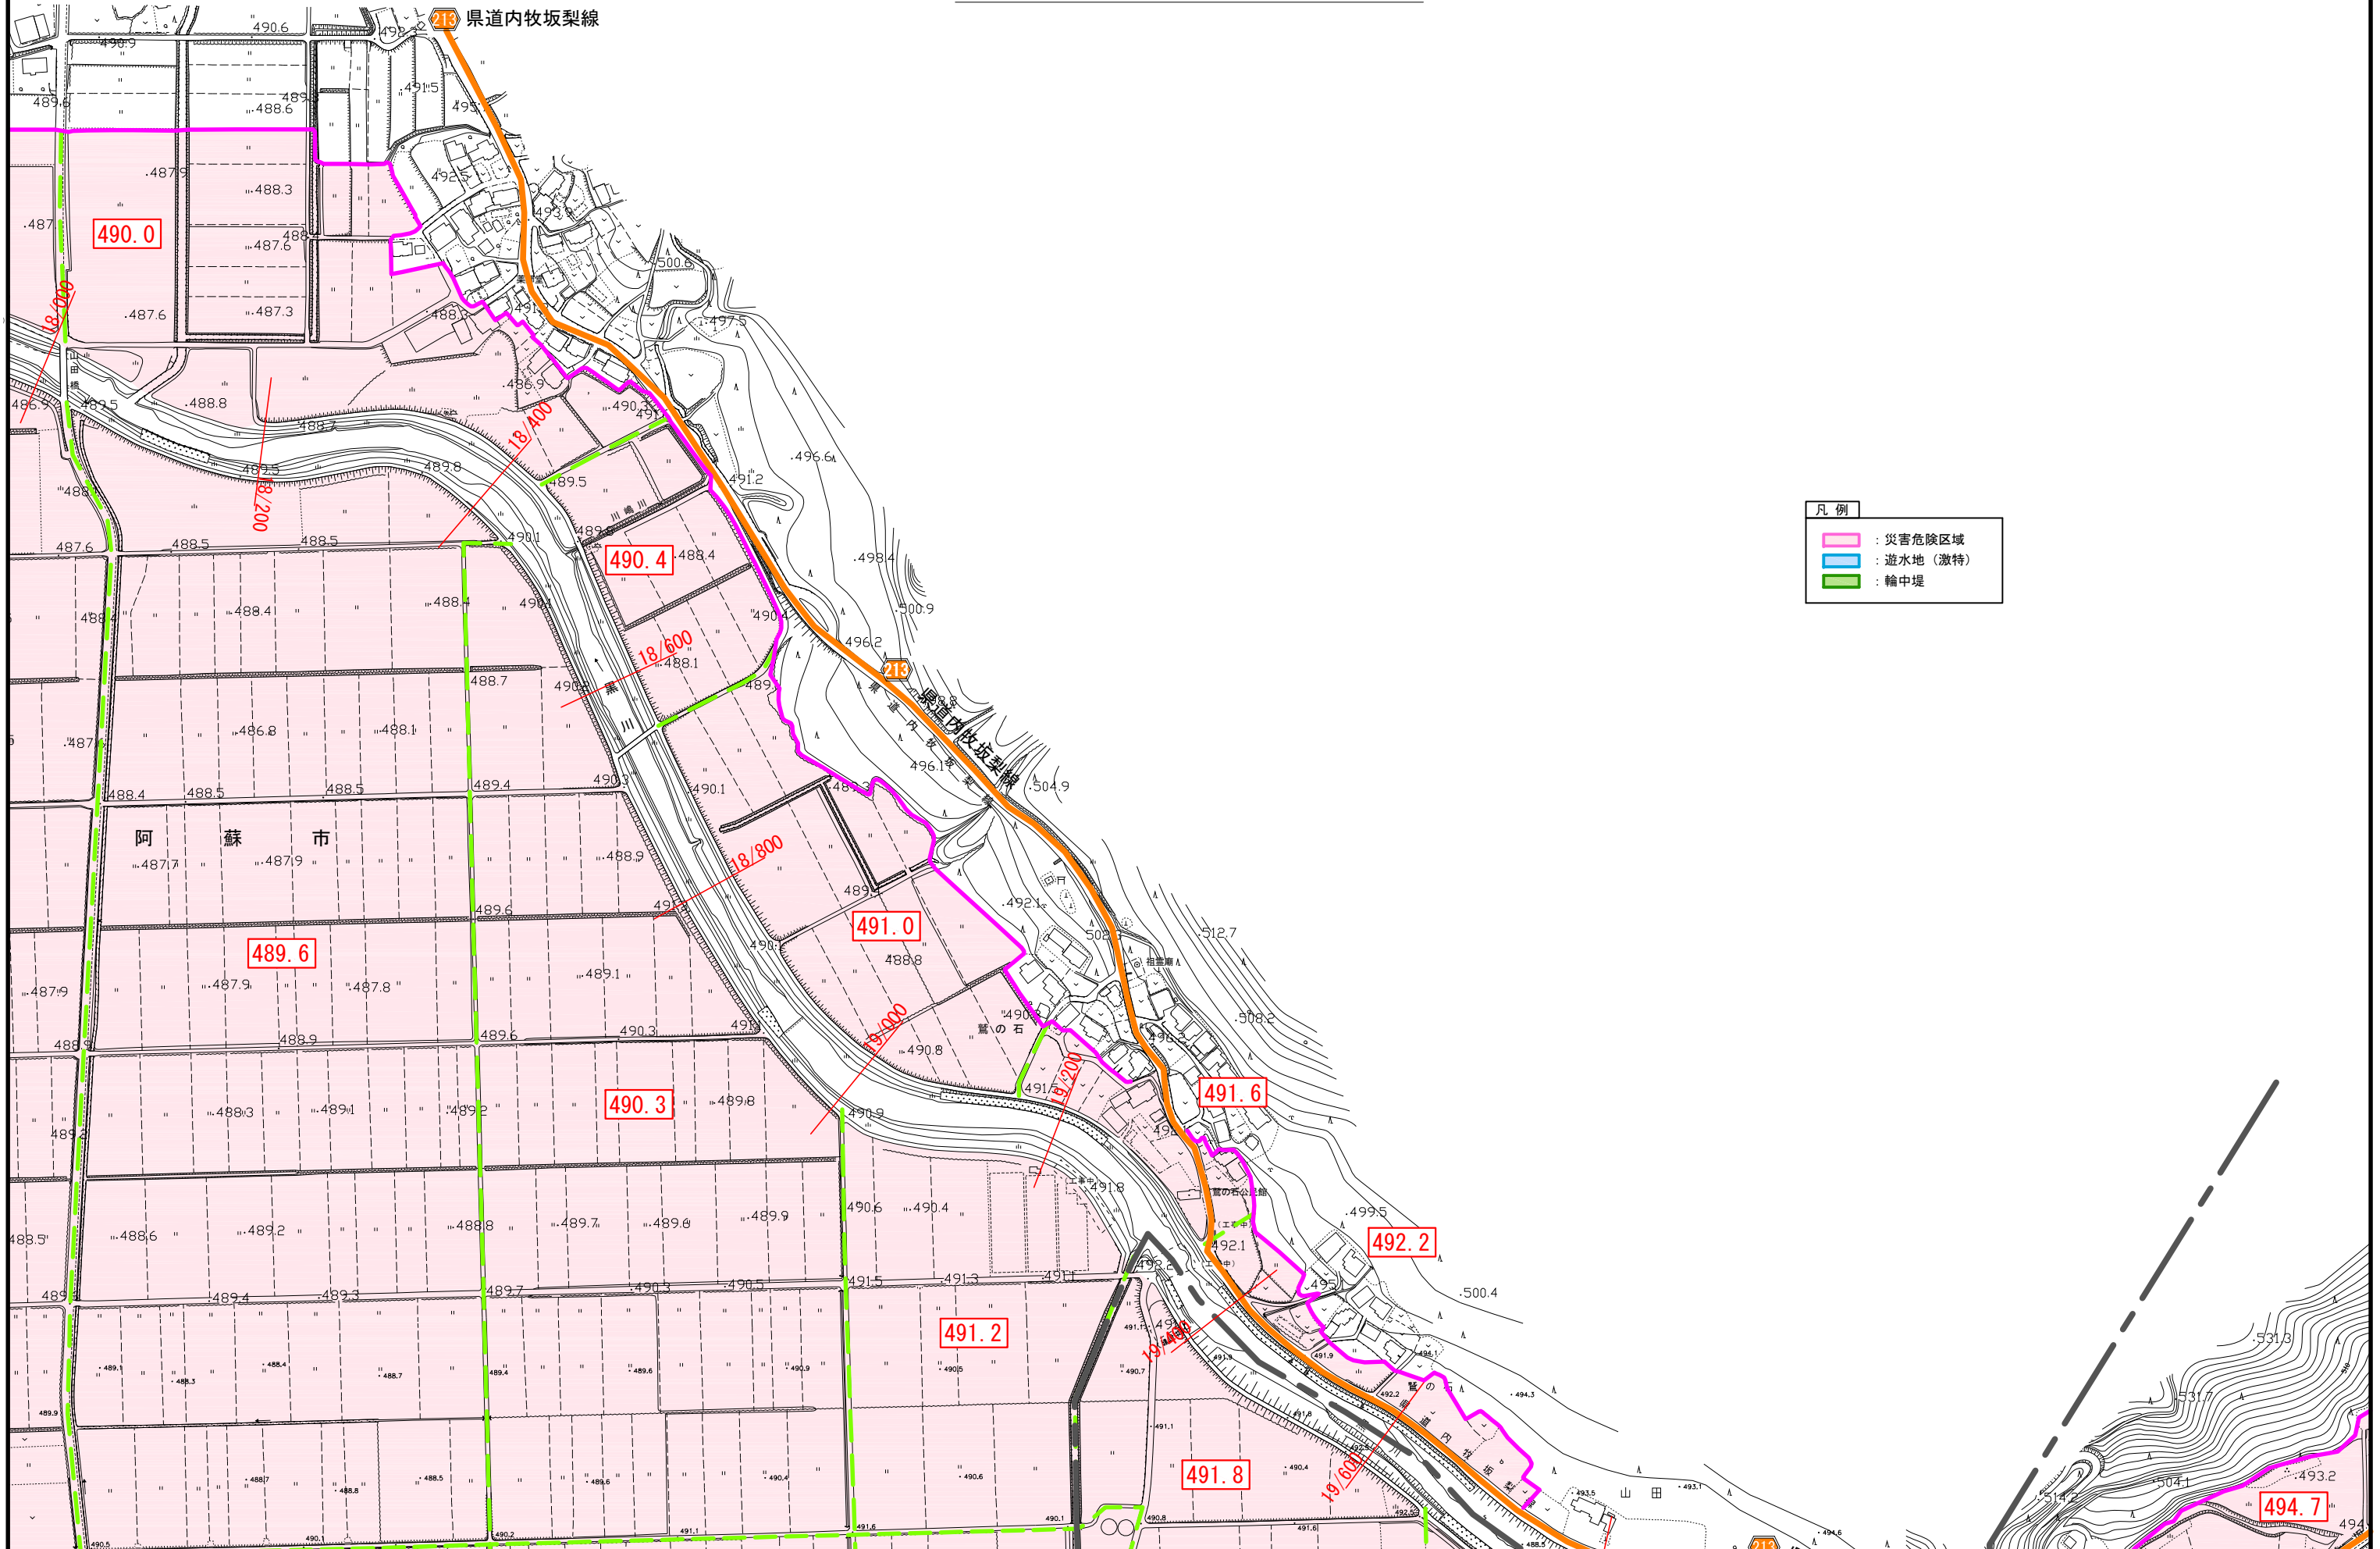

詳細図(18) 縮尺 1:2,500

凡例	
<span style="display:inline-block; width:15px; height:10px; background-color: #FFC0CB; border: 1px solid black;"></span>	: 災害危険区域
<span style="display:inline-block; width:15px; height:10px; background-color: #ADD8E6; border: 1px solid black;"></span>	: 遊水地 (激特)
<span style="display:inline-block; width:15px; height:10px; background-color: #90EE90; border: 1px solid black;"></span>	: 輪中堤