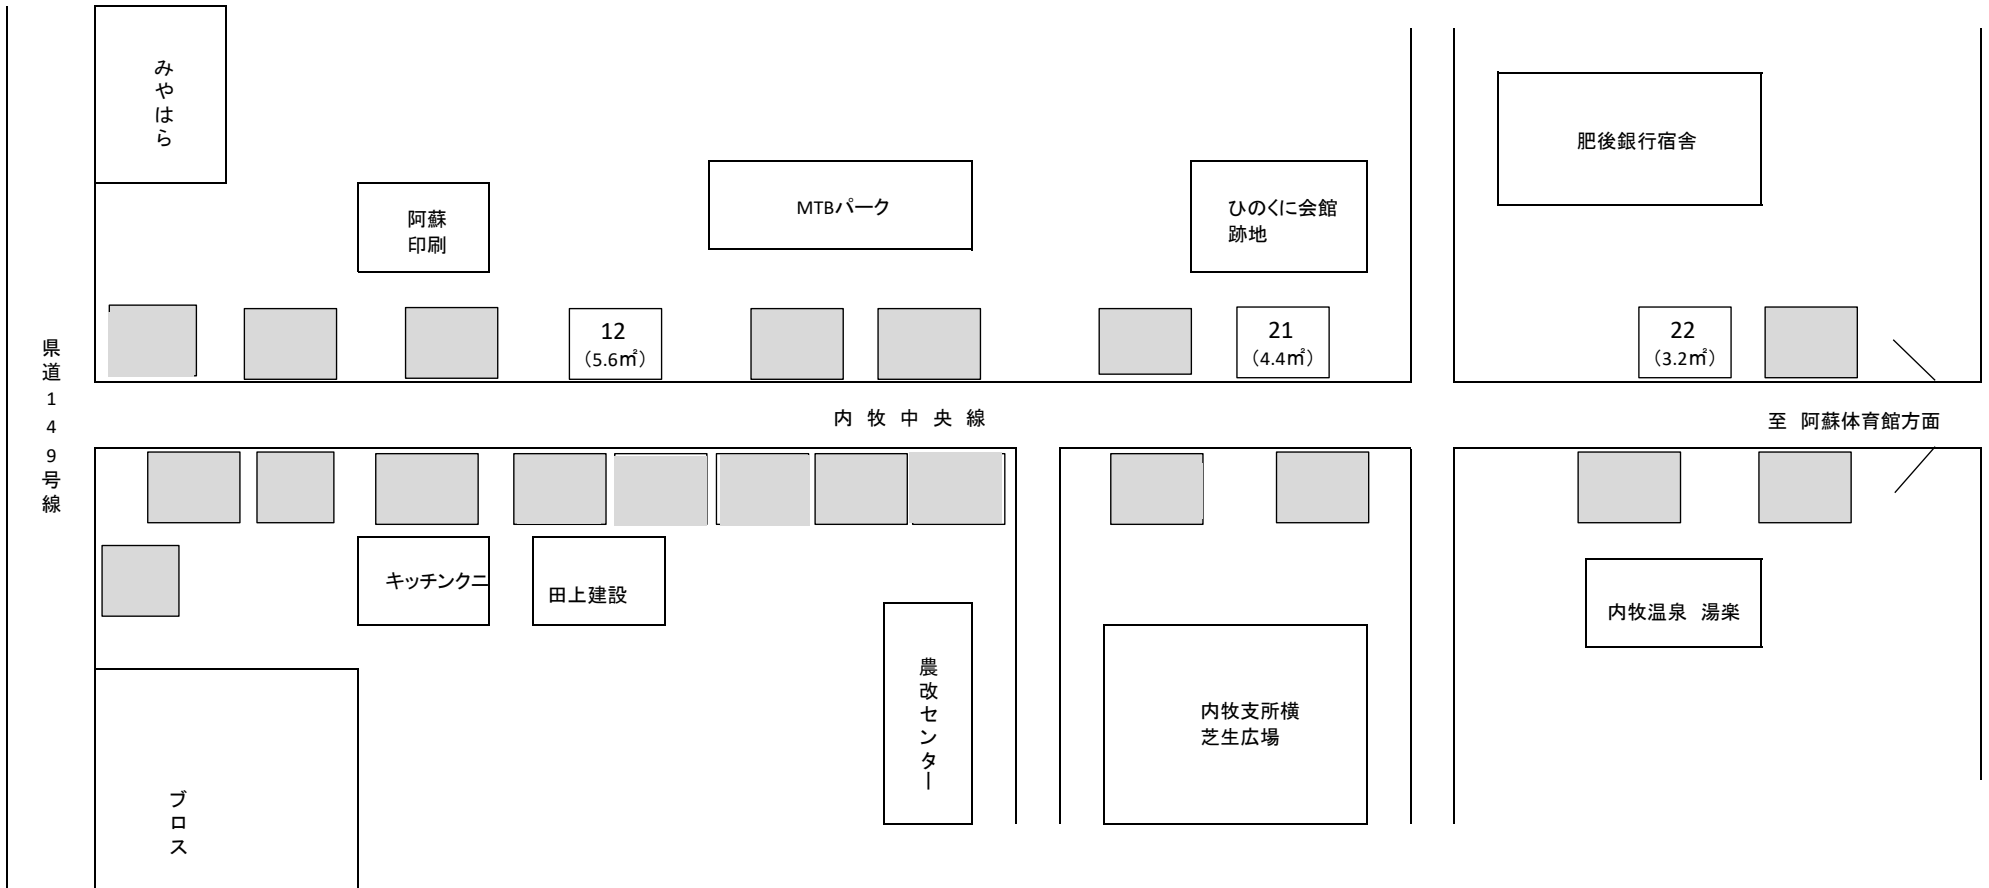

内牧中央線管理図(現行)

裏面へ続く