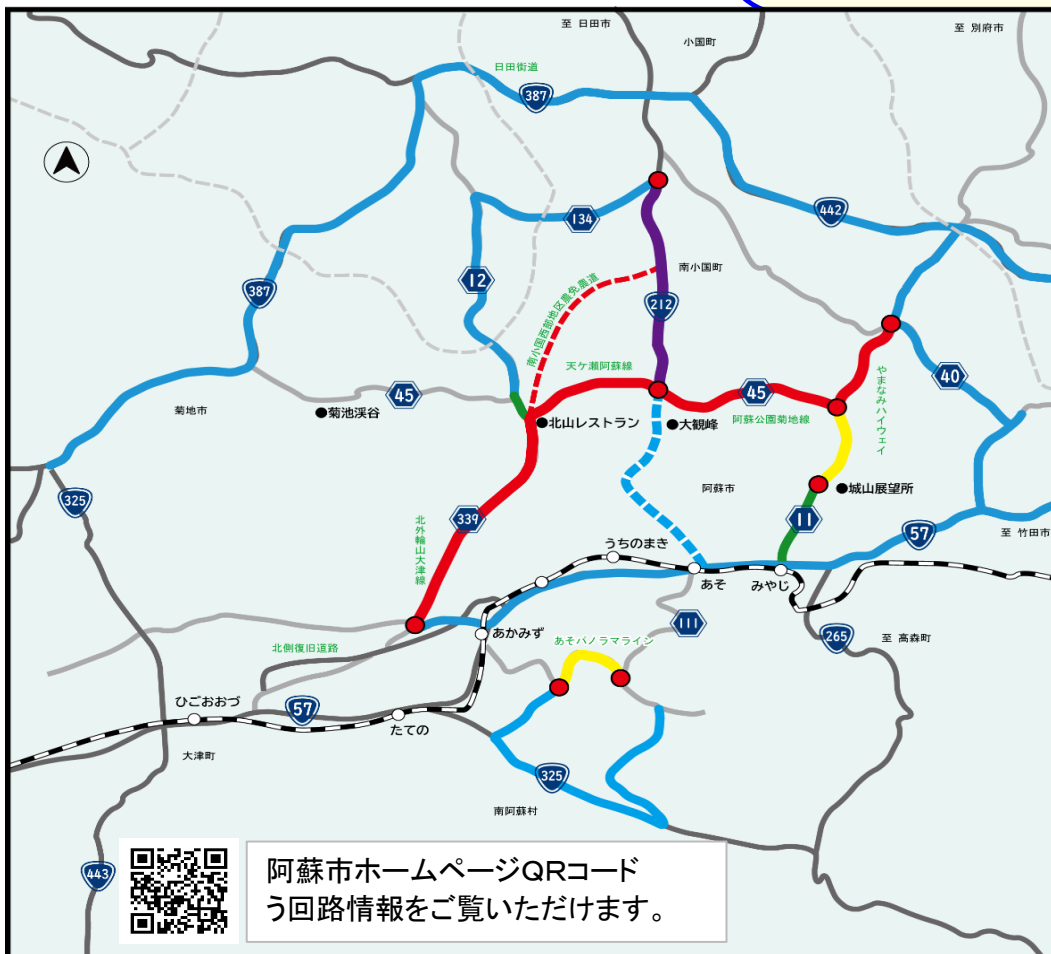

全面通行止のお知らせ

このたび、野焼き実施に伴い**時間帯全面通行止**を実施しますので、ご協力をお願い致します。

記

《 規制時間 》

- ★ 場 所 阿 蘇 市
- ★ 規 制 内 容 時間帯全面通行止
- ★ 規 制 期 間
- 阿蘇山麓一帯 令和6年2月25日(日)
- 北外輪山一帯 令和6年3月3日(日)

- ◎南小国西部地区農免農道 **終日通行止め**
- ◎北外輪山大津線 ◎天ヶ瀬阿蘇線
- ◎阿蘇公園菊池線 **9:30~15:00**
- ◎やまなみハイウェイ ◎あそパノラマライン **9:00~15:00**
- ◎国道212号線(一部) **10:00~12:00**
- ※安全確認後解除します。

※当日雨天の場合は、3月3日(日)、10日(日)、17日(日)、20日(水・祝)、23日(土)に順次延期します。更に順延の場合は再度、阿蘇市HPでお知らせします。

★ 規制箇所迂回路 下図のとおり

通行止め・迂回路情報

- 通行止め
- 通行止め (9時30分~15時)
- 通行止め (9時~15時)
- 通行止め (10時~12時)
- 迂回路 (12時~)
- 迂回路
- 交通規制なし

2月25日(日)実施
あそパノラマライン

3月3日(日)実施
北外輪山大津線
天ヶ瀬阿蘇線
阿蘇公園菊池線
やまなみハイウェイ
国道212号線

時間に余裕のある方は、
う回路をご利用ください。
※大型車は国道387号
線、442号線をご利用く
ださい。

当日雨天の場合は順次

○お問合せ先
熊本県阿蘇市役所経済部農政課

阿蘇市HP <http://www.city.aso.kumamoto.jp/>
TEL (0967) 22-3274

阿蘇市ホームページQRコード
う回路情報をご覧いただけます。