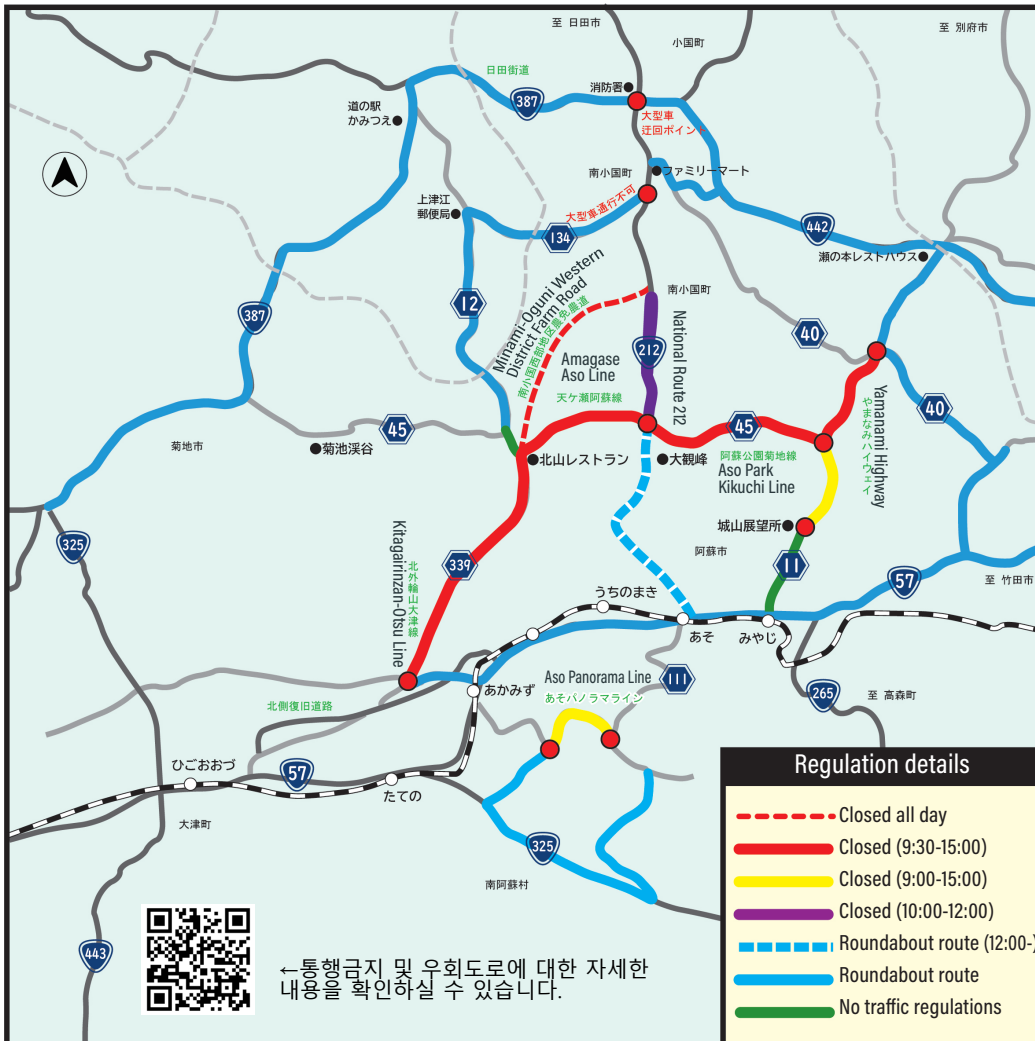

# 임시 도로 폐쇄 안내

밭 태우기 기간 중에는 아소 지역 도로가 폐쇄되오니 양해해 주시기 바랍니다. 여러분의 협조를 부탁드립니다.

**위치:** 아소시  
**규정 세부 정보:** Full road closure during certain hours  
**규제 기간:** 아소산 산기슭 지역: 2025년 2월 23일 일요일  
 기타가이린잔 (아소 칼데라의 북쪽 외륜): 2025년 3월 2일 일요일

날짜	적용 중인 트래픽 제한	시간
2월 23일 (일)	Prefectural Route 111 Aso Panorama Line	9:00-15:00
3월 2일 (일)	Prefectural Route 339 Kitagairinzan-Otsu Line	9:30-15:00
	Prefectural Route 12 Amagase Aso Line	9:30-15:00
	Prefectural Route 45 Aso Park Kikuchi Line	9:30-15:00
	Prefectural Route 11 Yamanami Highway	9:00-15:00
	National Route 212 (partial)	10:00-12:00
3월 24일 (월) 까지	Minami-Oguni Western District Farm Road	하루 종일 휴무

문의 사항은 다음 연락처로 문의하시기 바랍니다.:

시간적 여유가 있으신 분은 우회도로를 이용하시기 바랍니다.

\* 우선 시에는 3월 2일 (일), 9일 (일), 16일 (일), 20일 (목, 공휴일), 23일 (일)로 연기됩니다. 연기가 결정되면 아소시 홈페이지를 통해 공지할 예정입니다.

문의 사항은 다음 연락처로 문의하시기 바랍니다.

아소 시청  
(농업 행정과)  
**0967-22-3274**